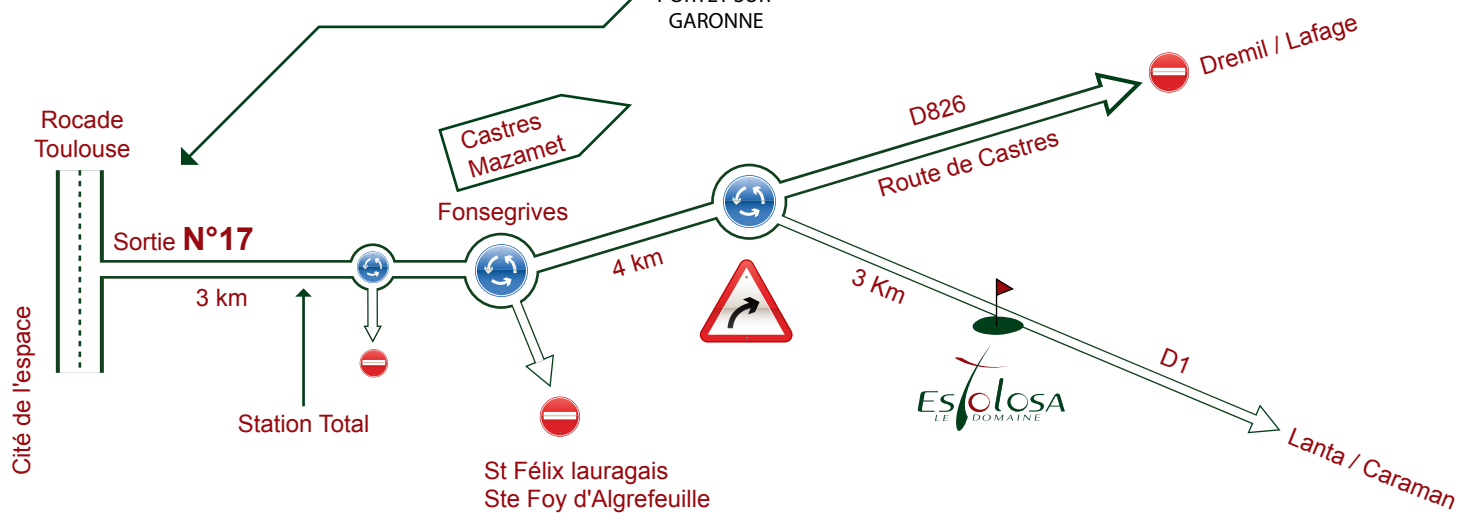

Attention, ne pas aller jusqu'à Drémil Lafage
Aidez vous de votre compteur kilométrique

Coordonnées GPS : 43° 34' 10,9" Nord
01° 36' 24,8" Est

Le Domaine ESTOLOSA

D1- Route de LANTA/CARAMAN
31280 DREMIL LAFAGE